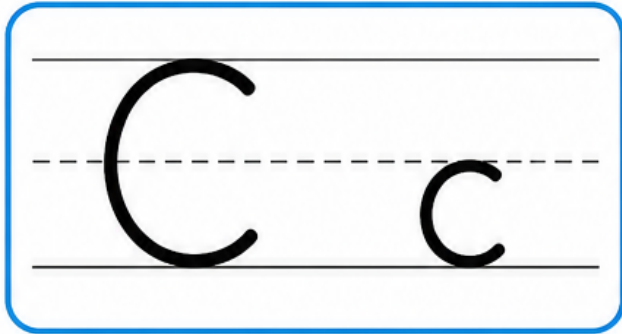

Scheda di tracciato della lettera C con Cane

Traccia con cura ogni lettera C puntinata seguendo le frecce dall'alto verso il basso.

Handwriting practice section with five rows of lines. Each row contains a solid letter 'C' followed by four dotted 'C's for tracing.

Row 1: Large uppercase C and lowercase c

Row 2: Large uppercase C and lowercase c

Row 3: Large uppercase C and lowercase c

Row 4: Small uppercase C and lowercase c

Row 5: Small uppercase C and lowercase c

Row 6: Small uppercase C and lowercase c